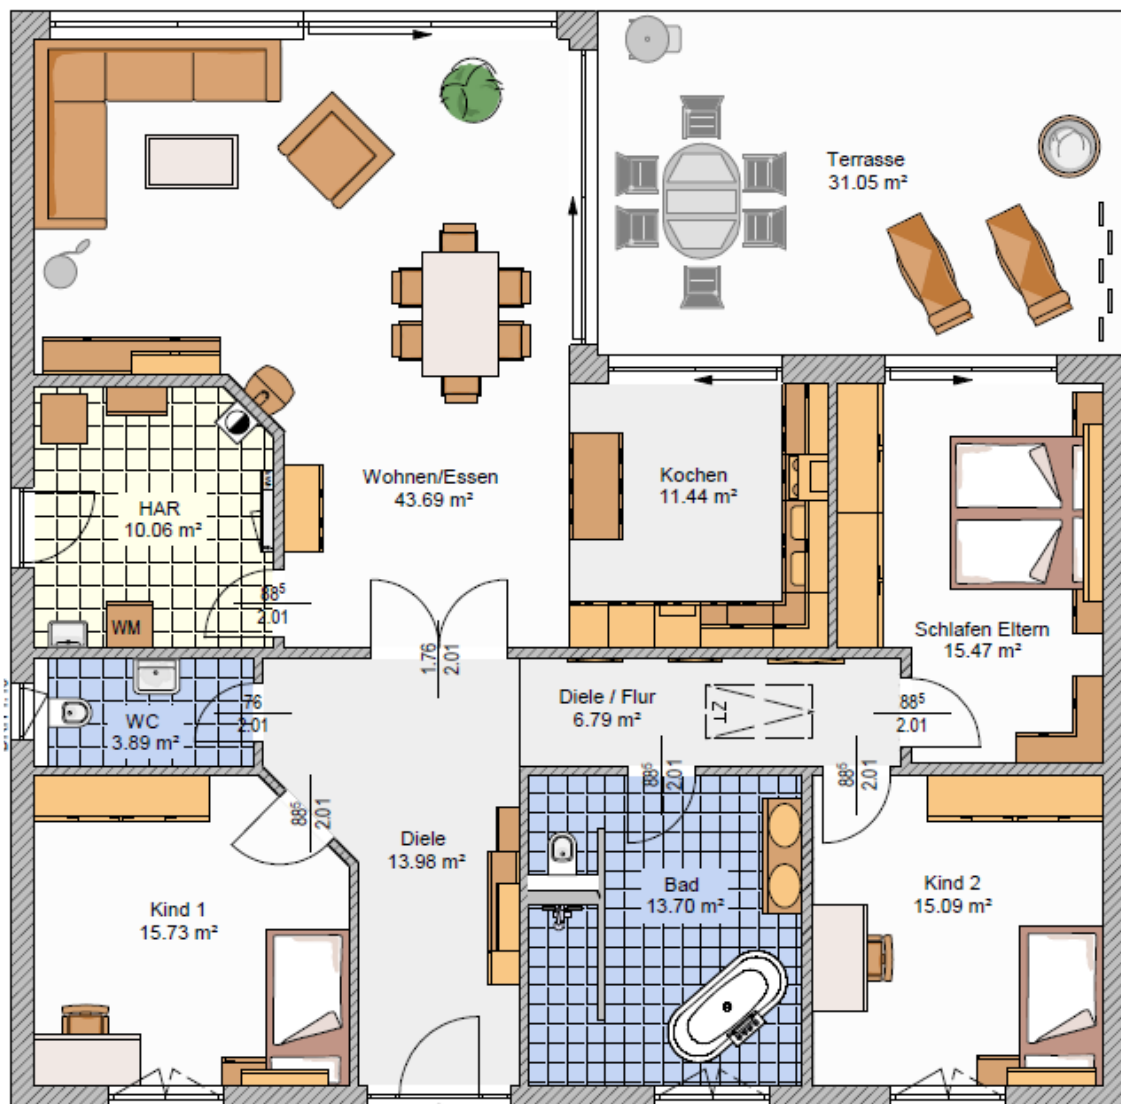

## Winkelbungalow ca. 152 m<sup>2</sup>

Außenmaß : 14,55 x 14,31 m

**Heizung u. WWasser über Gas-Solaranlage  
 & Lüftung mit Wärmerückgewinnung**

Vertriebsbüro Berlin & Brandenburg, Ines und Thomas Dolling