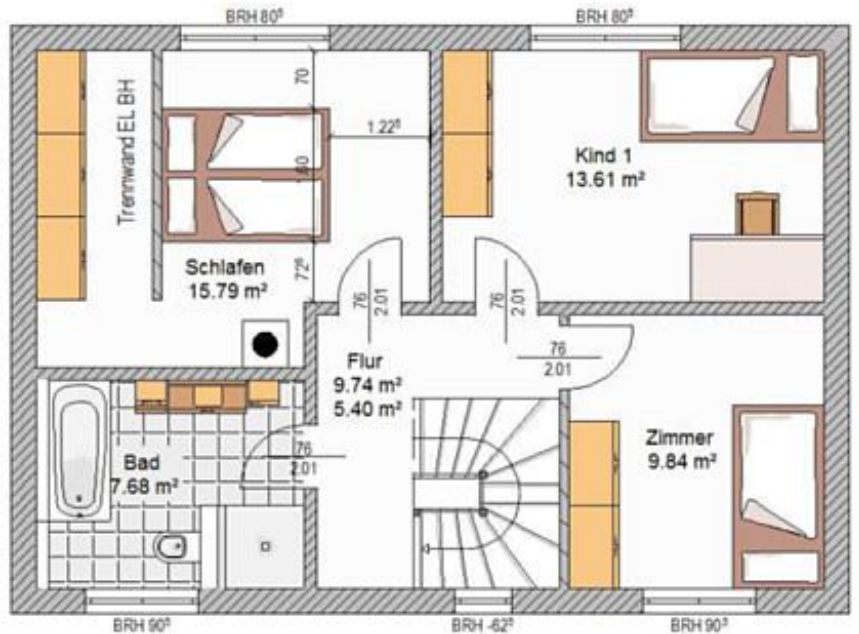

Einfamilienhaus mit Keller ca. 171 m² (7,13 x 10,13 Außenmaß) Gas-Brennwerttherme mit Solaranlage & Lüftung mit Wärmerückgewinnung

Gartenansicht

Seitenansicht

Obergeschoss

Kellergeschoss

Erdgeschoss