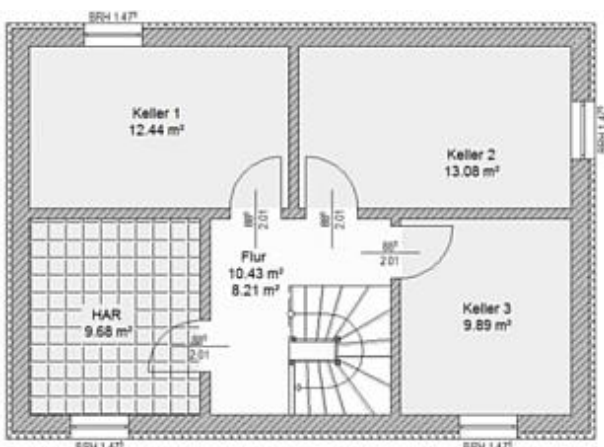

Einfamilienhaus mit Keller ca. 171 m² (7,13 x 10,13 Außenmaß) Gas-Brennwerttherme mit Solaranlage & Lüftung mit Wärmerückgewinnung

Gartenansicht

Seitenansicht

Obergeschoss

Kellergeschoss

Erdgeschoss