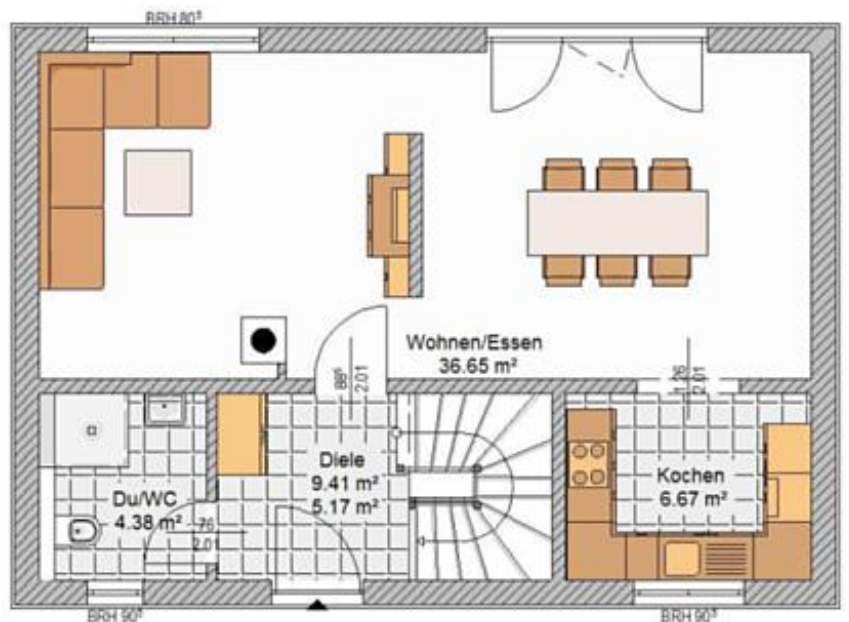

Einfamilienhaus mit Keller ca. 171 m² (7,13 x 10,13 Außenmaß) Gas-Brennwerttherme mit Solaranlage & Lüftung mit Wärmerückgewinnung

Gartenansicht

Seitenansicht

Obergeschoss

Kellergeschoss

Erdgeschoss