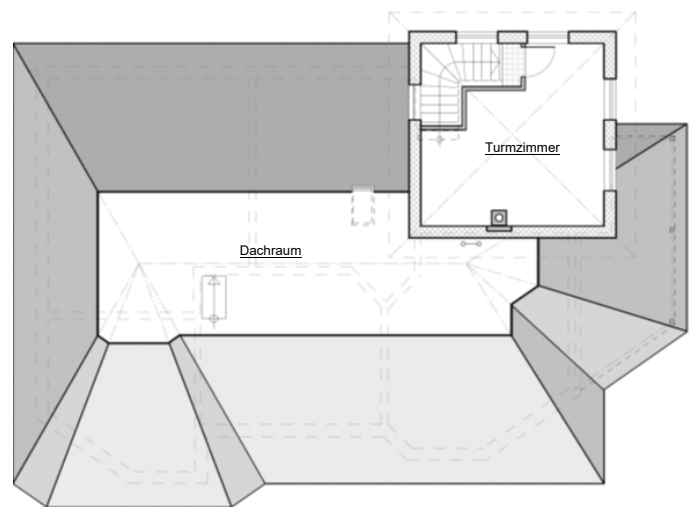

Bungalow mit Turmzimmer & Wintergarten, ca. 155 qm

Heizung/WWasser über Fernwärmeanschluss & Lüftung mit Wärmerückgewinnung

Erdgeschoss

Turmzimmer & Dachraum

Gartenansicht

Straßenansicht