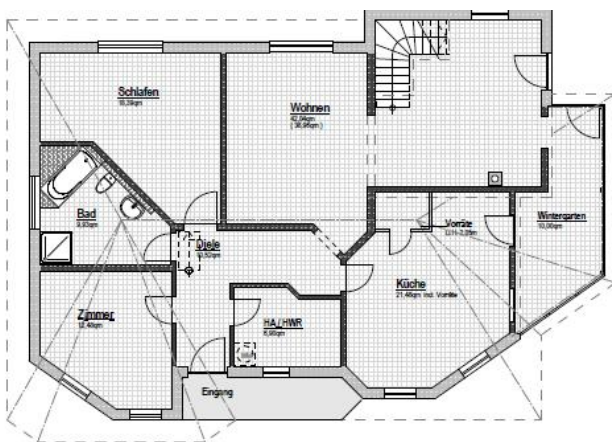

Bungalow mit Turmzimmer & Wintergarten, ca. 155 qm

Heizung/WWasser über Fernwärmeanschluss & Lüftung mit Wärmerückgewinnung

Erdgeschoss

Turmzimmer & Dachraum

Gartenansicht

Straßenansicht