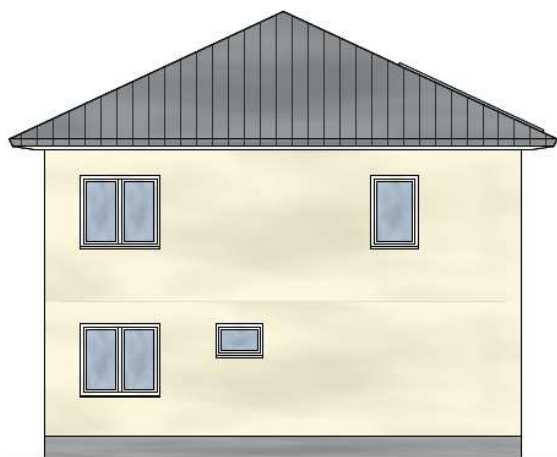

Stadthaus 2 Vollgeschoss ca. 151 m² (10,05 x 9,00 Außenmaß)

Gas-Solar-Heizung & kontrollierte Lüftungsanlage

Straßenansicht

Seitenansicht

Gartenansicht

Obergeschoss

Erdgeschoss