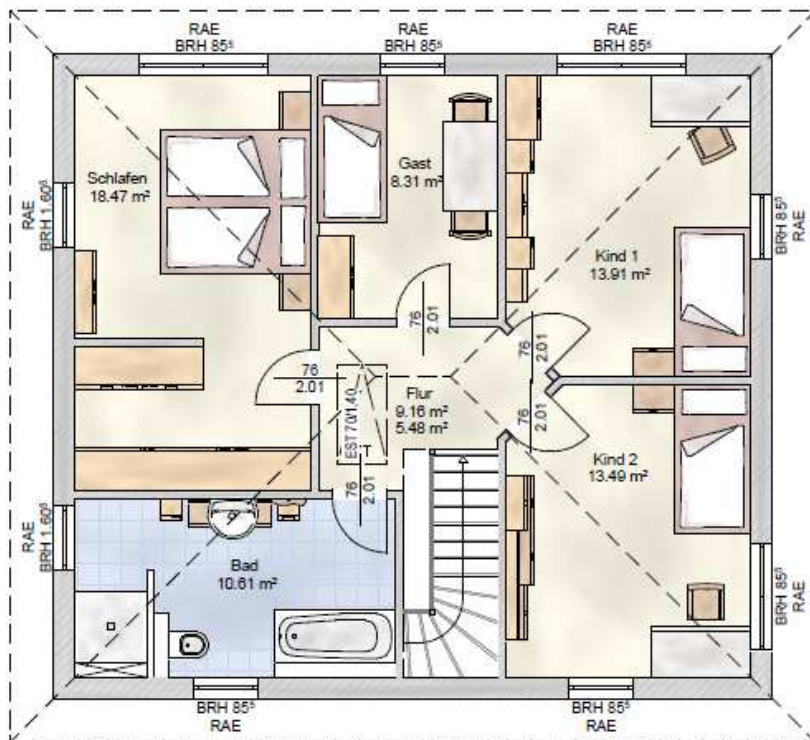

Stadthaus 2 Vollgeschoss ca. 151 m² (10,05 x 9,00 Außenmaß)

Gas-Solar-Heizung & kontrollierte Lüftungsanlage

Straßenansicht

Seitenansicht

Gartenansicht

Obergeschoss

Erdgeschoss