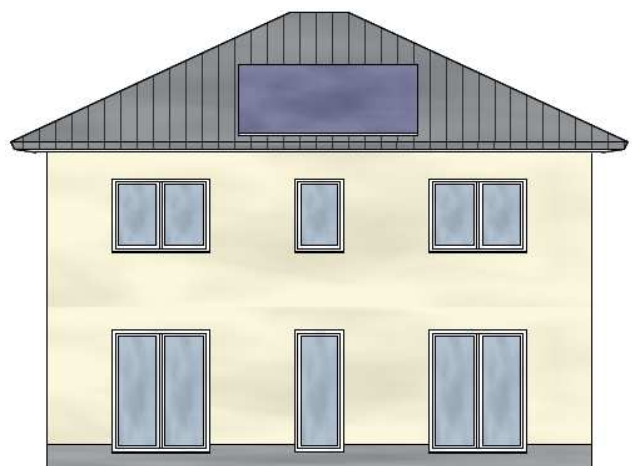

Stadthaus 2 Vollgeschoss ca. 151 m² (10,05 x 9,00 Außenmaß)

Gas-Solar-Heizung & kontrollierte Lüftungsanlage

Straßenansicht

Seitenansicht

Gartenansicht

Obergeschoss

Erdgeschoss