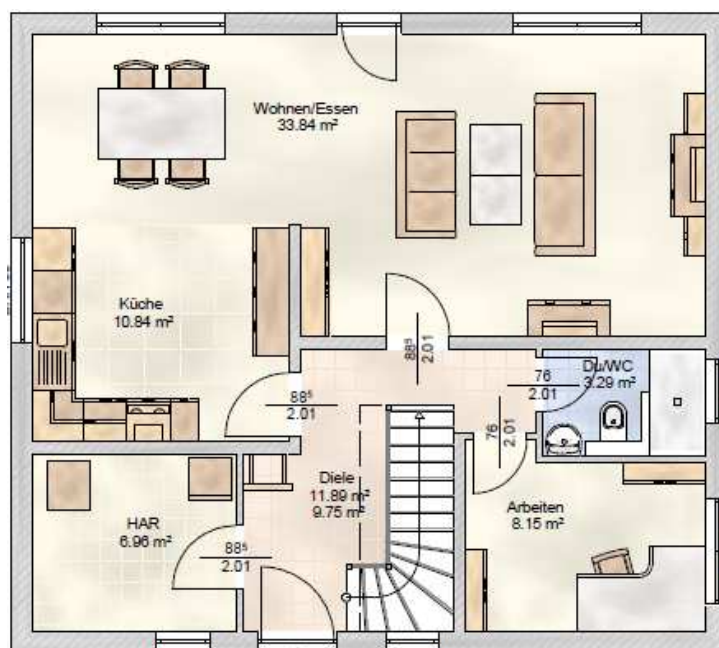

Stadthaus 2 Vollgeschoss ca. 151 m² (10,05 x 9,00 Außenmaß)

Gas-Solar-Heizung & kontrollierte Lüftungsanlage

Straßenansicht

Seitenansicht

Gartenansicht

Obergeschoss

Erdgeschoss