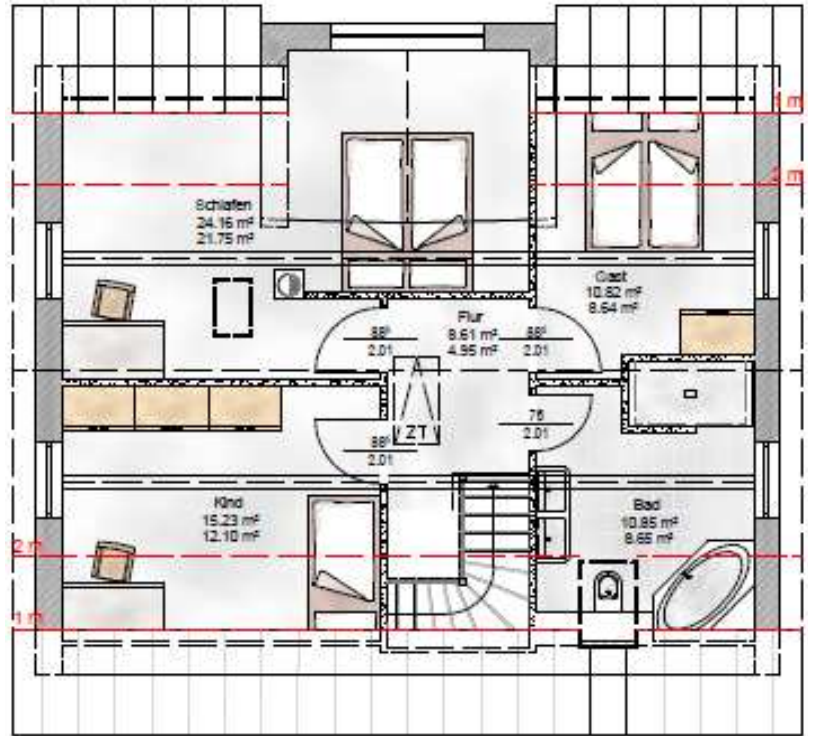

Einfamilienhaus "Klassik" mit ca. 141 m² (10,18 x 8,98 Außenmaß)
Luftwärmepumpe & kontrollierte Lüftungsanlage

Seitenansicht

Straßenansicht

Gartenansicht

Dachgeschoss

Erdgeschoss