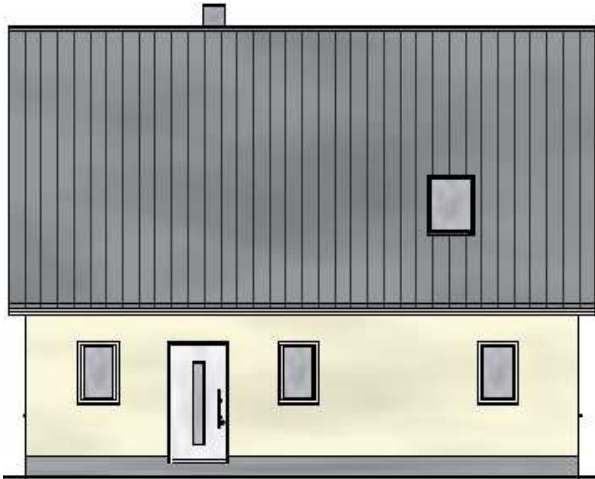

Einfamilienhaus "Klassik" mit ca. 141 m² (10,18 x 8,98 Außenmaß)
Luftwärmepumpe & kontrollierte Lüftungsanlage

Seitenansicht

Straßenansicht

Gartenansicht

Dachgeschoss

Erdgeschoss