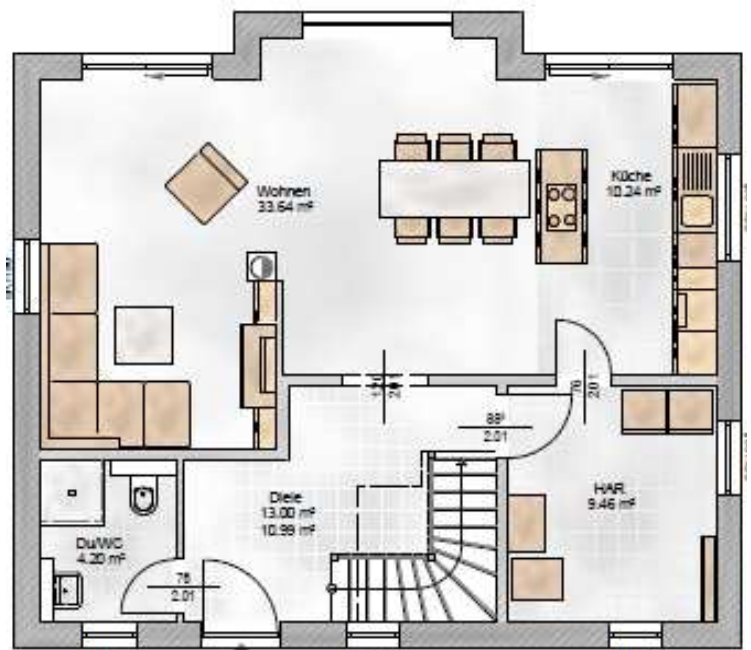

Einfamilienhaus "Klassik" mit ca. 141 m² (10,18 x 8,98 Außenmaß)
Luftwärmepumpe & kontrollierte Lüftungsanlage

Seitenansicht

Straßenansicht

Gartenansicht

Dachgeschoss

Erdgeschoss