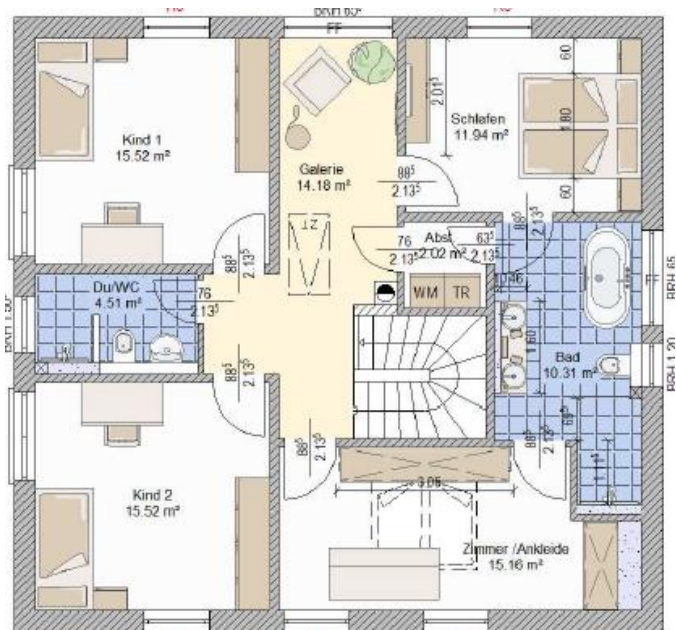

Bau- & Hausbesichtigung

Nach Absprache

15831 Mahlow, Stadthaus

mit ca. 193m² NF (11,15m x 10,55m Außenmaß)

Luftwasserwärmepumpe & Lüftung mit Wärmerückgewinnung

Erdgeschoss

Dachgeschoss

Vertriebsbüro Berlin & Brandenburg, Ines und Thomas Dolling