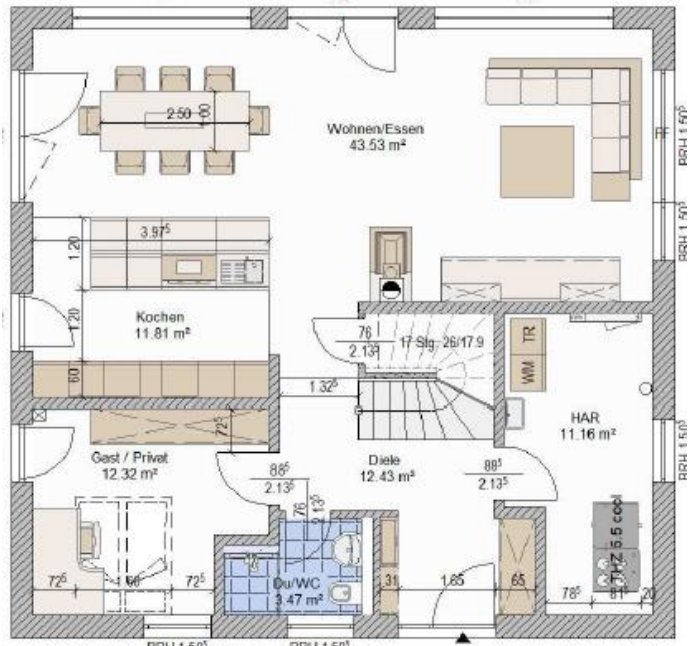

Bau- & Hausbesichtigung

Nach Absprache

15831 Mahlow, Stadthaus

mit ca. 193m² NF (11,15m x 10,55m Außenmaß)

Luftwasserwärmepumpe & Lüftung mit Wärmerückgewinnung

Erdgeschoss

Dachgeschoss

Vertriebsbüro Berlin & Brandenburg, Ines und Thomas Dolling