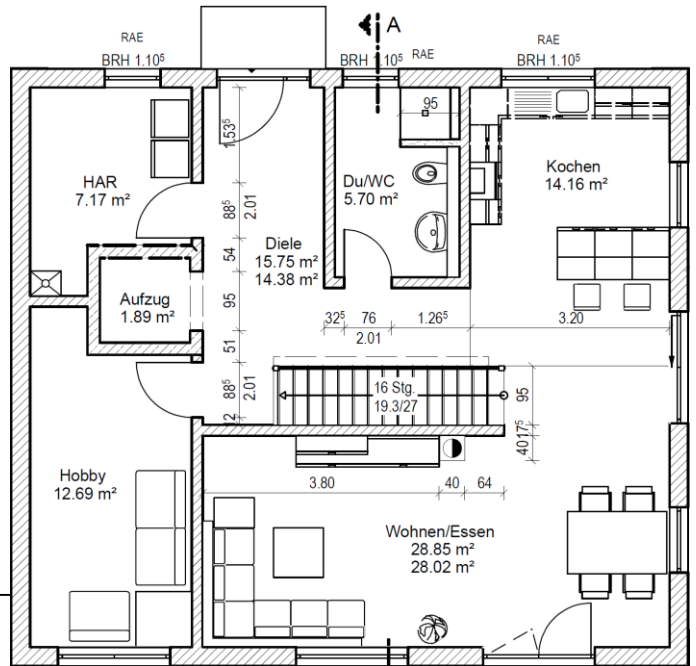

Bau- & Hausbesichtigung

Pultdachhaus (WFL ca. 174,51 m²; NGF ca. 192,32 m²)

Wo: 12526 Berlin

Wann: nach Abstimmung

Elbe Haus® - Beratungsbüro Berlin Brandenburg

Im „Havel Park Dallgow“ - 14624 Dallgow, Döberitzer Weg 3