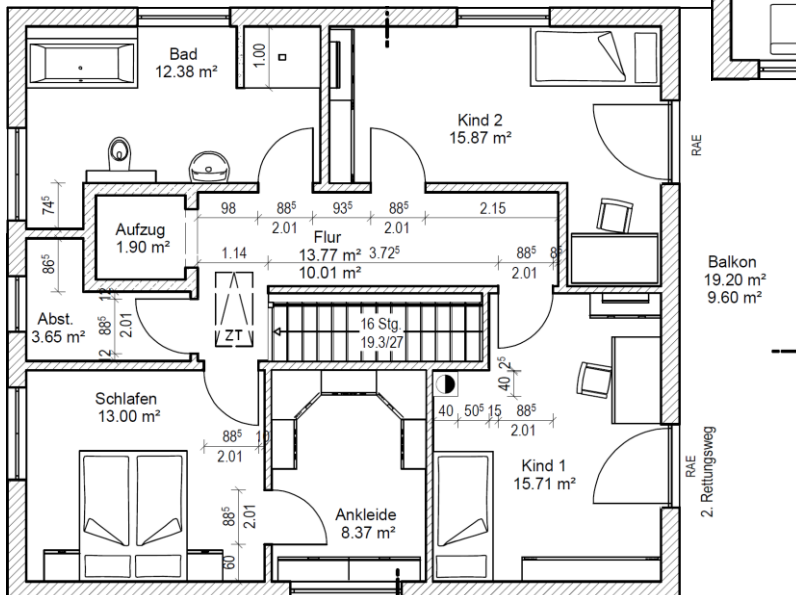

Bau- & Hausbesichtigung

Pultdachhaus (WFL ca. 174,51 m²; NGF ca. 192,32 m²)

Wo: 12526 Berlin

Wann: nach Abstimmung

Elbe Haus® - Beratungsbüro Berlin Brandenburg

Im „Havel Park Dallgow“ - 14624 Dallgow, Döberitzer Weg 3