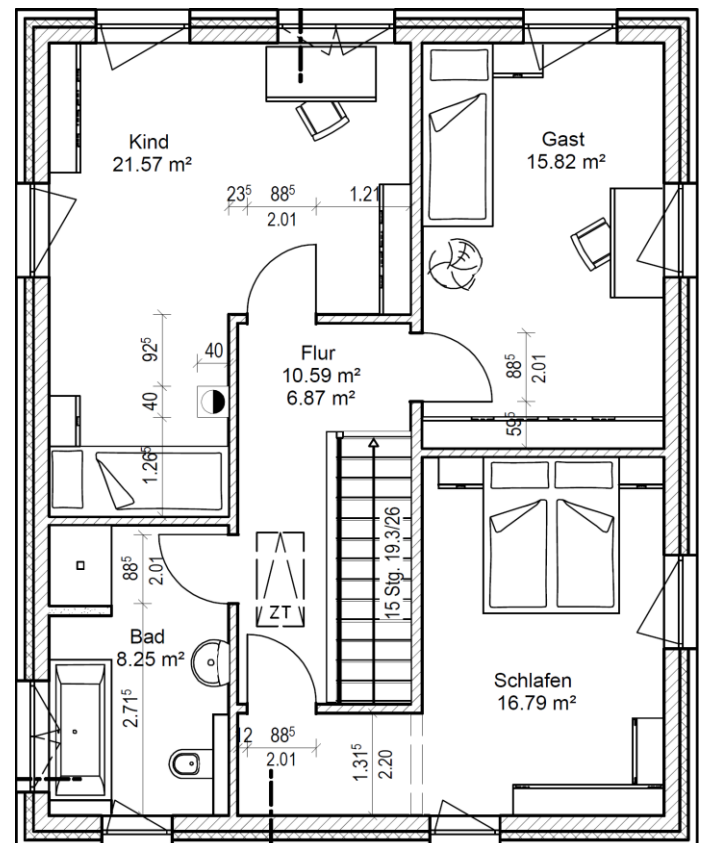

Bau- & Hausbesichtigung

Stadtvilla (WFL ca. 140,17 m²; NGF ca. 148,03 m²)

Wo: 16761 Hennigsdorf

Wann: nach Abstimmung

Elbe Haus® - Beratungsbüro Berlin Brandenburg

Im „Havel Park Dallgow“ - 14624 Dallgow, Döberitzer Weg 3