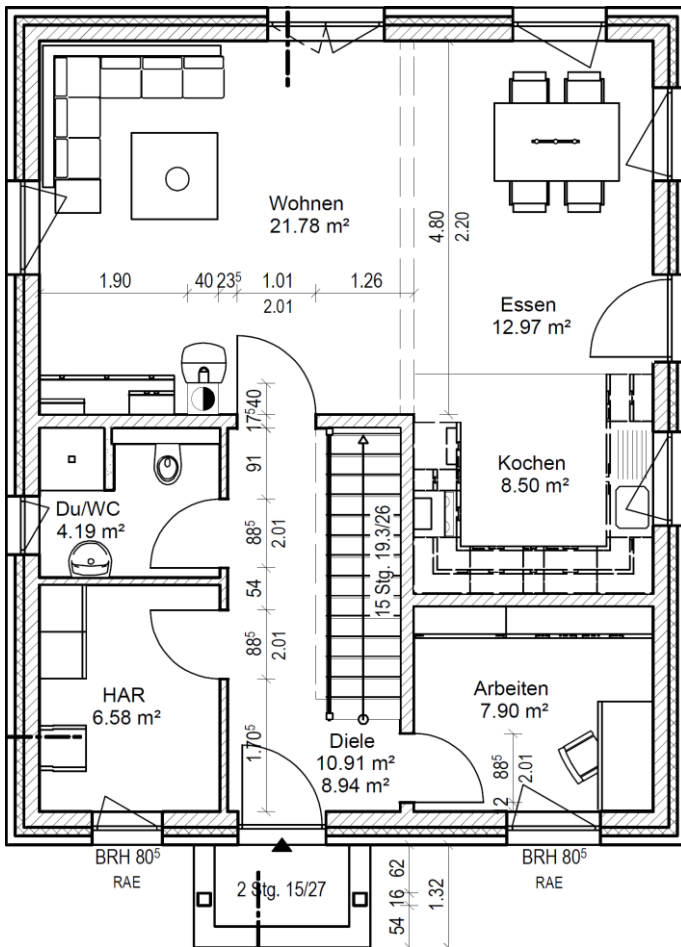

Bau- & Hausbesichtigung

Stadtvilla (WFL ca. 140,17 m²; NGF ca. 148,03 m²)

Wo: 16761 Hennigsdorf

Wann: nach Abstimmung

Elbe Haus® - Beratungsbüro Berlin Brandenburg

Im „Havel Park Dallgow“ - 14624 Dallgow, Döberitzer Weg 3