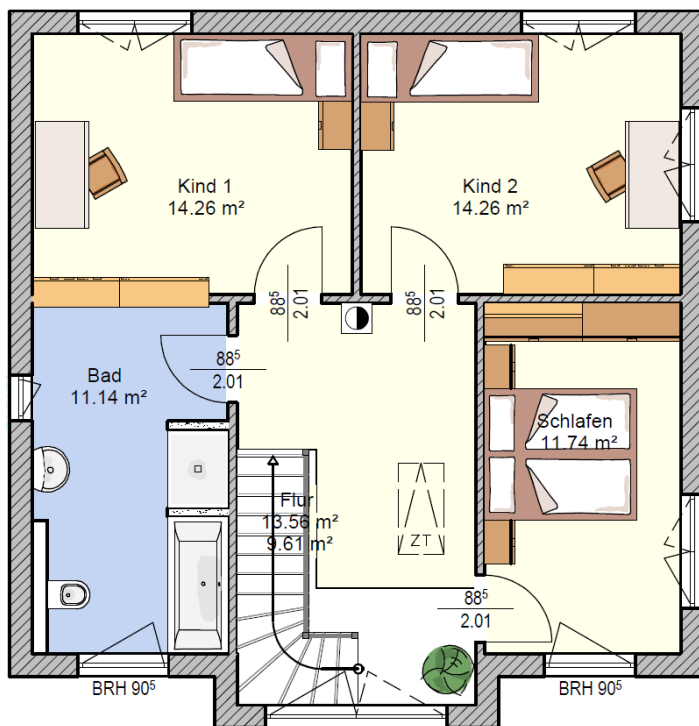

Bau- & Hausbesichtigung

Stadtvilla (WFL ca. 127,31 m²; NGF ca. 135,03 m²)

Wo: 12107 Berlin

Wann: nach Abstimmung

Elbe Haus® - Beratungsbüro Berlin Brandenburg

Im „Havel Park Dallgow“ - 14624 Dallgow, Döberitzer Weg 3