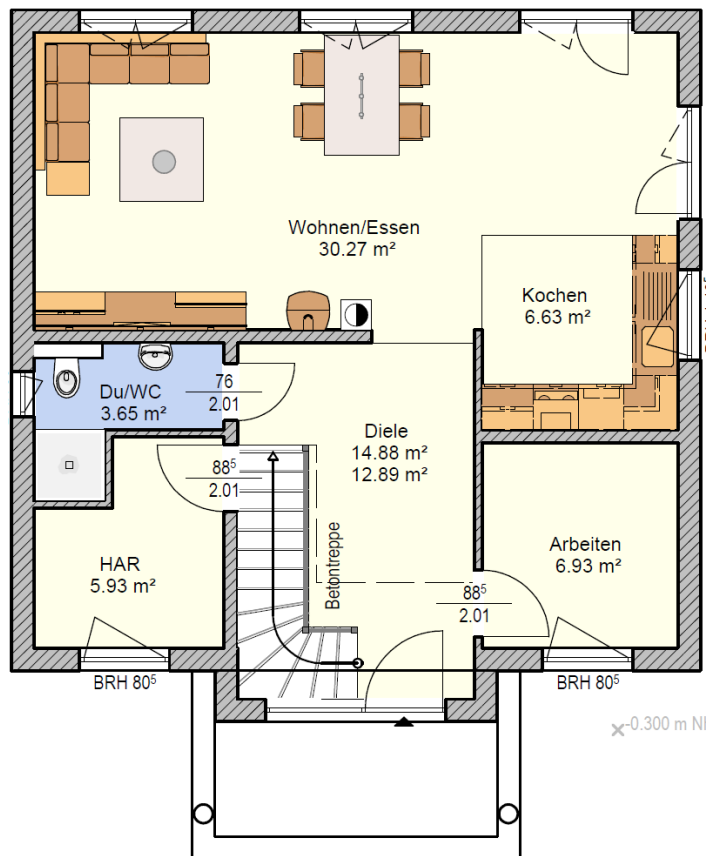

Bau- & Hausbesichtigung

Stadtvilla (WFL ca. 127,31 m²; NGF ca. 135,03 m²)

Wo: 12107 Berlin

Wann: nach Abstimmung

Elbe Haus® - Beratungsbüro Berlin Brandenburg

Im „Havel Park Dallgow“ - 14624 Dallgow, Döberitzer Weg 3