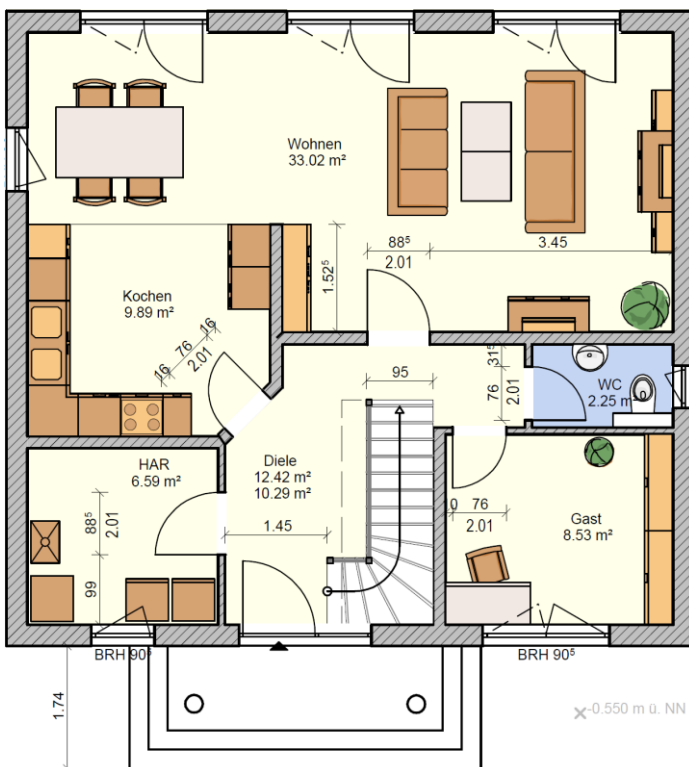

Bau- & Hausbesichtigung

Stadtvilla (WFL ca. 138,17 m²; NGF ca. 146,07 m²)

Wo: 14656 Brieselang

Wann: nach Abstimmung

Elbe Haus[®] - Beratungsbüro Berlin Brandenburg

Im „Havel Park Dallgow“ - 14624 Dallgow, Döberitzer Weg 3