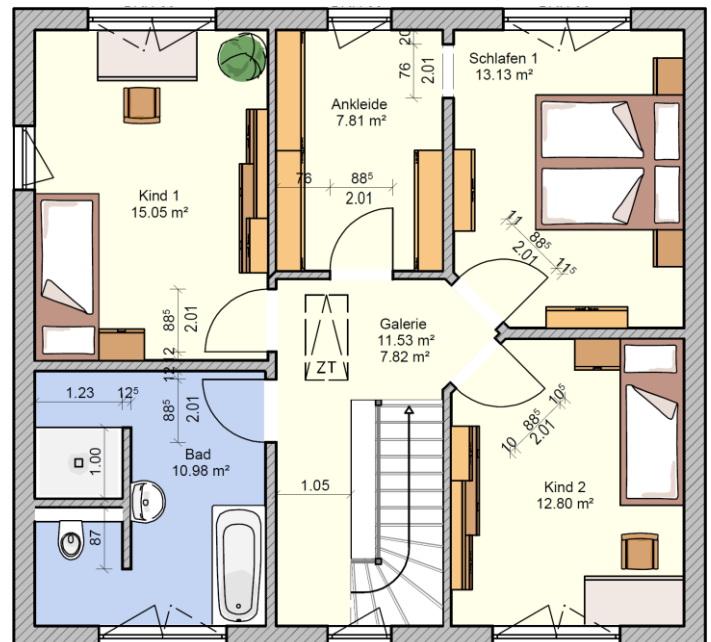

Bau- & Hausbesichtigung

Stadtvilla (WFL ca. 138,17 m²; NGF ca. 146,07 m²)

Wo: 14656 Brieselang

Wann: nach Abstimmung

Elbe Haus[®] - Beratungsbüro Berlin Brandenburg

Im „Havel Park Dallgow“ - 14624 Dallgow, Döberitzer Weg 3