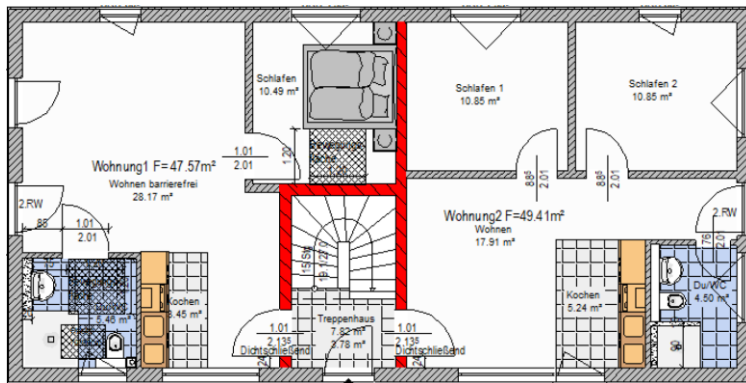

# Bau- & Hausbesichtigung

**Mehrfamilien - Ferienhaus mit KG (WFL ca. 291,39 m<sup>2</sup>; NGF ca. 317,77 m<sup>2</sup>)**

**Wo:** 14542 Werder (Havel)

**Wann:** nach Abstimmung

Elbe Haus® - Beratungsbüro Berlin Brandenburg