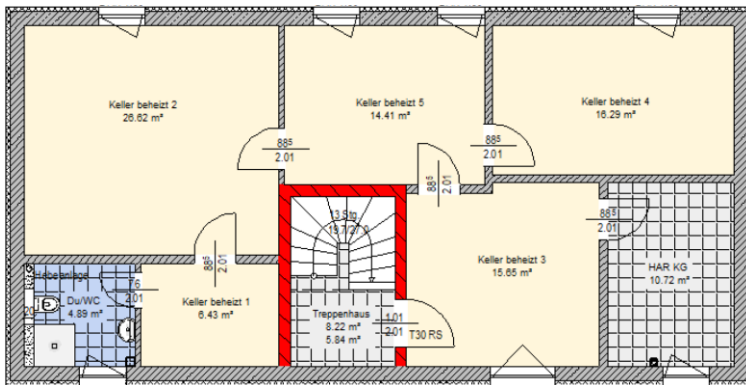

# Bau- & Hausbesichtigung

**Mehrfamilien - Ferienhaus mit KG (WFL ca. 291,39 m<sup>2</sup>; NGF ca. 317,77 m<sup>2</sup>)**

**Wo:** 14542 Werder (Havel)

**Wann:** nach Abstimmung

Elbe Haus® - Beratungsbüro Berlin Brandenburg