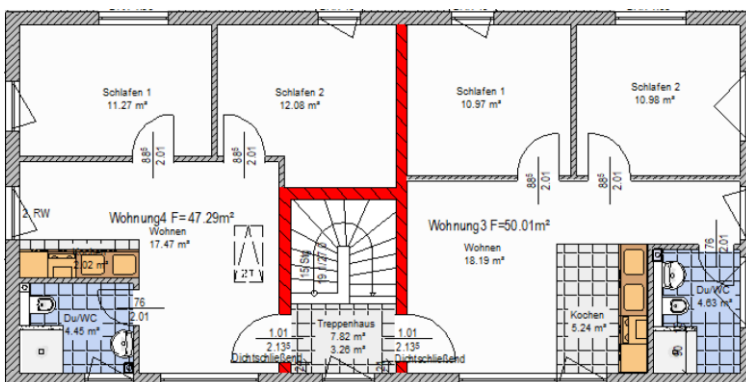

# Bau- & Hausbesichtigung

**Mehrfamilien - Ferienhaus mit KG (WFL ca. 291,39 m<sup>2</sup>; NGF ca. 317,77 m<sup>2</sup>)**

**Wo:** 14542 Werder (Havel)

**Wann:** nach Abstimmung

Elbe Haus® - Beratungsbüro Berlin Brandenburg