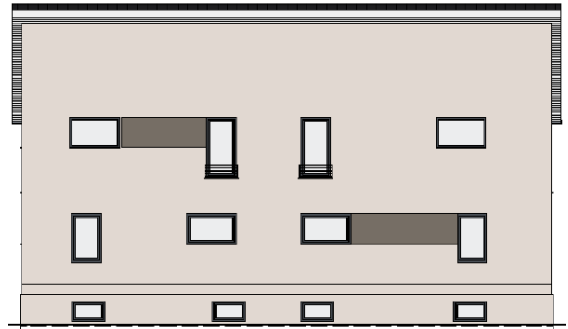

# Bau- & Hausbesichtigung

**Mehrfamilien - Ferienhaus mit KG (WFL ca. 291,39 m<sup>2</sup>; NGF ca. 317,77 m<sup>2</sup>)**

**Wo:** 14542 Werder (Havel)

**Wann:** nach Abstimmung

Elbe Haus® - Beratungsbüro Berlin Brandenburg