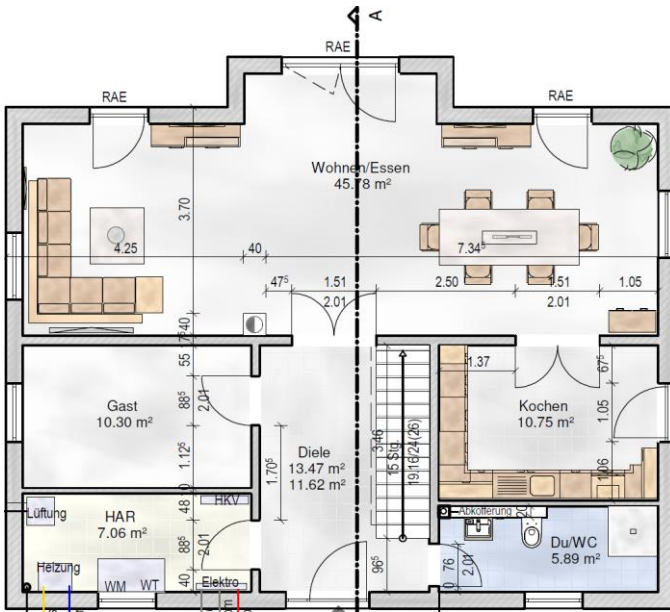

Bau- & Hausbesichtigung

Einfamilienhaus (WFL ca. 167,03 m²; NGF ca. 187,83 m²)

Wo: 16540 Hohen Neuendorf

Wann: nach Abstimmung

Elbe Haus[®] - Beratungsbüro Berlin Brandenburg

Im „Havel Park Dallgow“ - 14624 Dallgow, Döberitzer Weg 3