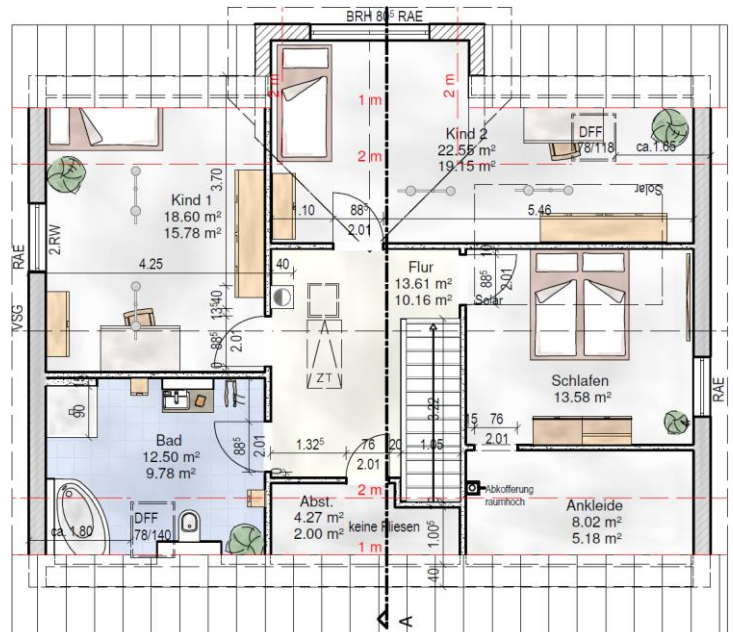

Bau- & Hausbesichtigung

Einfamilienhaus (WFL ca. 167,03 m²; NGF ca. 187,83 m²)

Wo: 16540 Hohen Neuendorf

Wann: nach Abstimmung

Elbe Haus[®] - Beratungsbüro Berlin Brandenburg

Im „Havel Park Dallgow“ - 14624 Dallgow, Döberitzer Weg 3