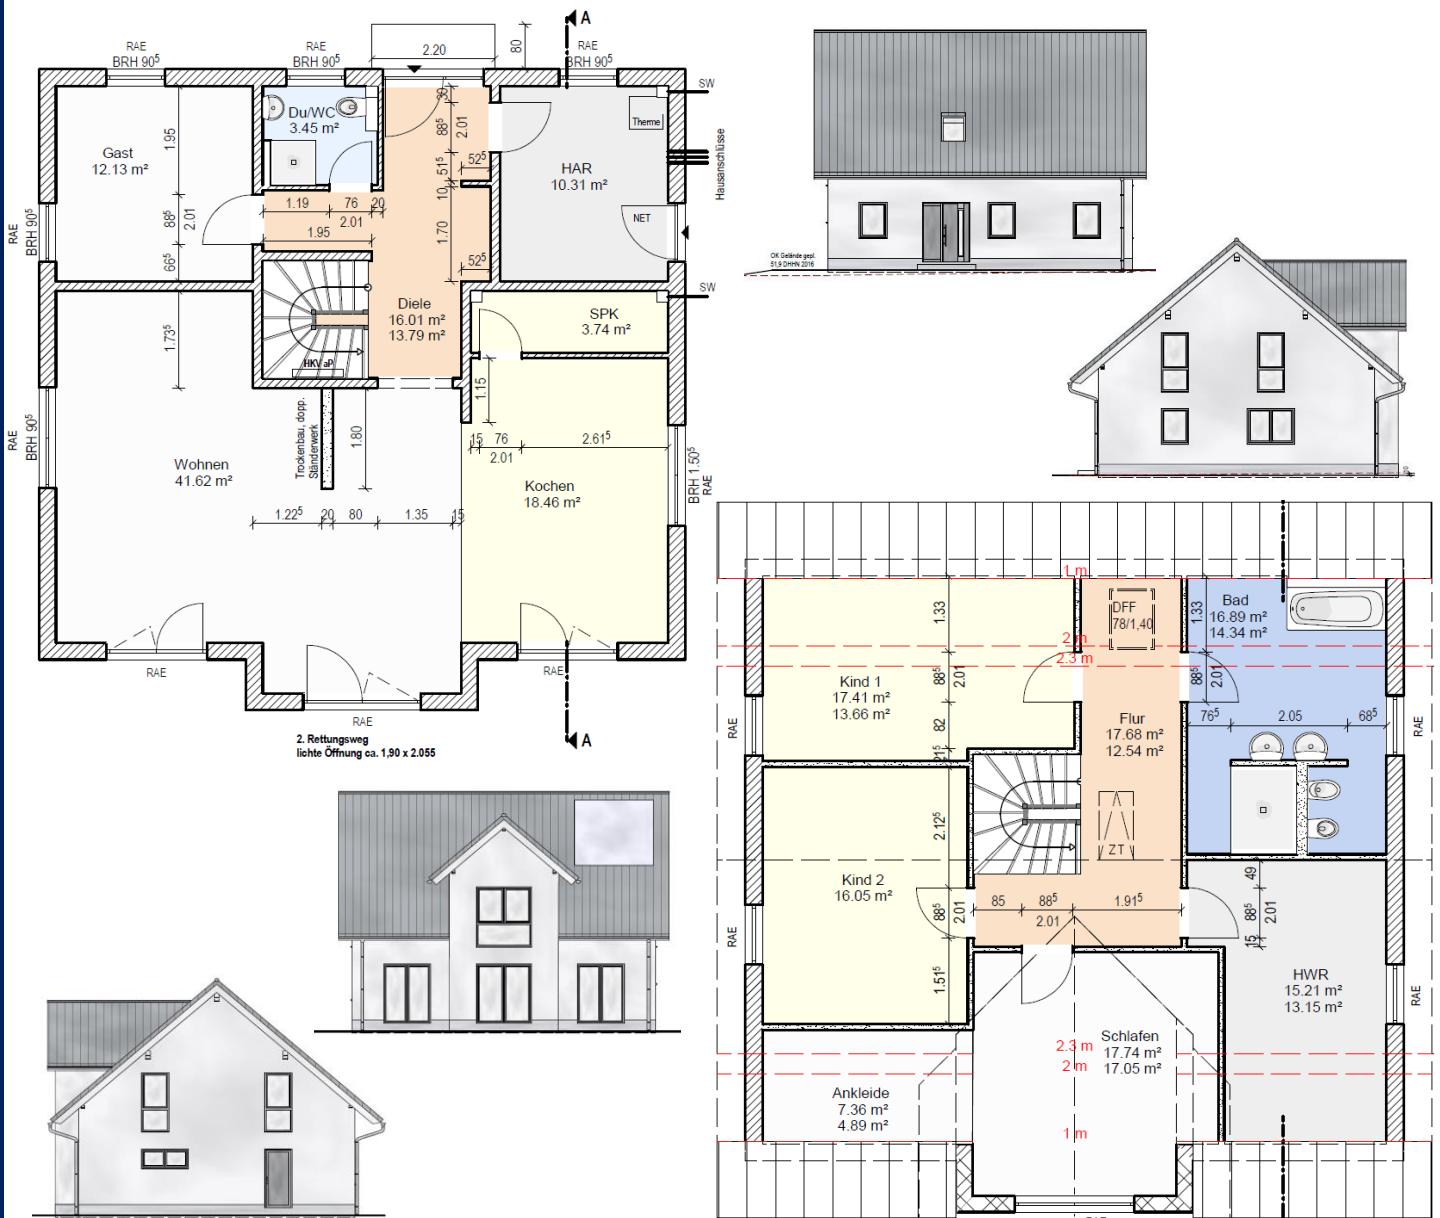

Bau- & Hausbesichtigung

Einfamilienhaus (WFL ca. 195,17 m²; NGF ca. 215,57 m²)

Wo: 1452 Michendorf, OT Wildenbruch

Wann: nach Abstimmung

Elbe Haus® - Beratungsbüro Berlin Brandenburg

Im „Havel Park Dallgow“ - 14624 Dallgow, Döberitzer Weg 3