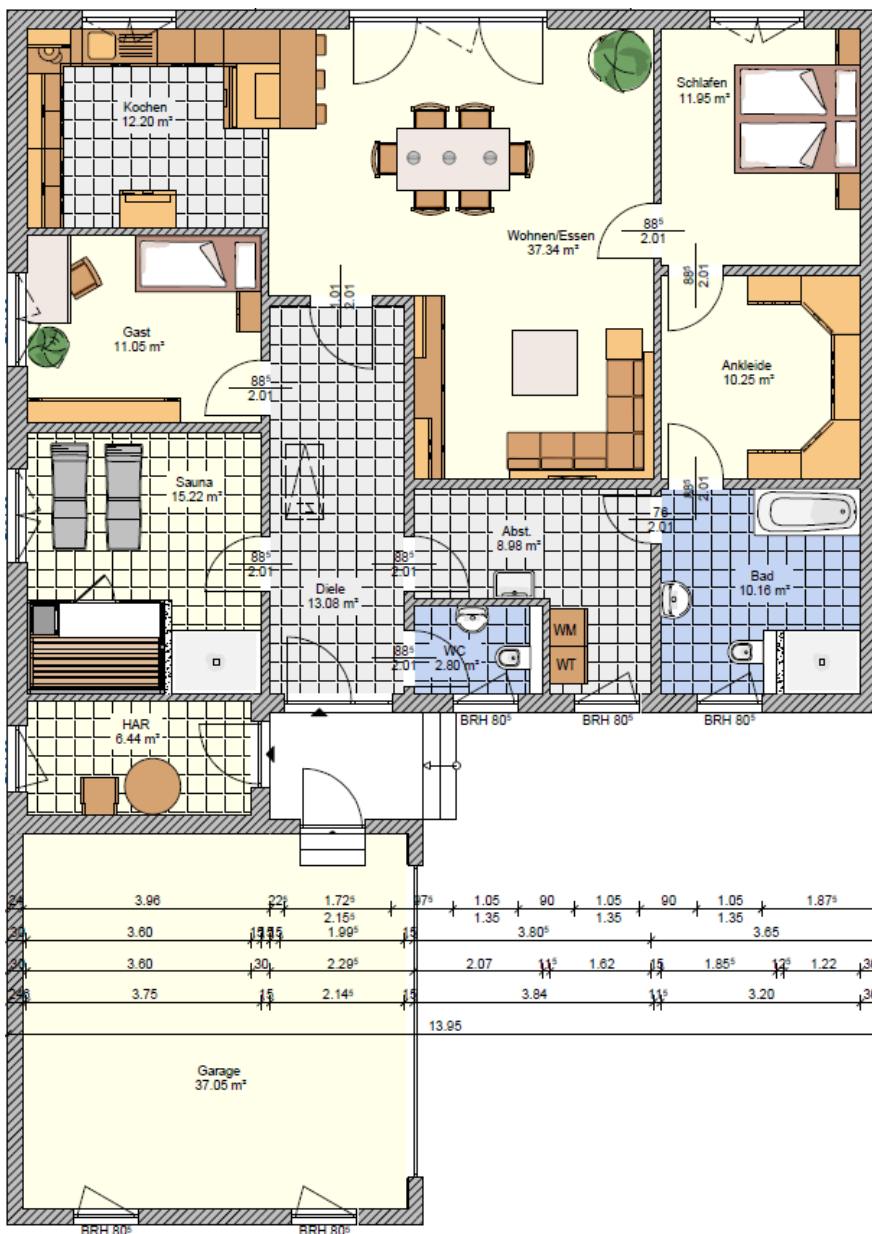

Bau- & Hausbesichtigung

Bungalow (WFL ca. 139,47 m²; NGF ca. 178,88 m²)

Wo: 16244 Schorfheide

Wann: nach Abstimmung

Elbe Haus® - Beratungsbüro Berlin Brandenburg

Im „Havel Park Dallgow“ - 14624 Dallgow, Döberitzer Weg 3